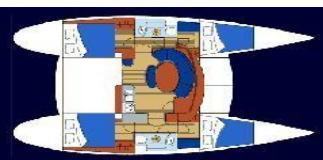

CENT LIEUX	ANNÉE	LONG.	# DE CAB	# TOILETTE	2 JRS	5 JRS	7 JRS
BÉNÉTEAU OCÉANIS 361	2002	36'	3	1	1 025 \$	1 795 \$	2 350 \$

MAKAI	ANNÉE	LONG.	# DE CAB	# TOILETTE	2 JRS	5 JRS	7 JRS
BÉNÉTEAU OCÉANIS 361	2002	36'	3	1	1 025 \$	1 795 \$	2 350 \$

LUCKY LADY	ANNÉE	LONG.	# DE CAB	# TOILETTE	2 JRS	5 JRS	7 JRS
JEANNEAU SUN ODYSSEY 40	1999	40'	3	2	1 175 \$	2 075 \$	2 675 \$

MARSANNE	ANNÉE	LONG.	# DE CAB	# TOILETTE	2 JRS	5 JRS	7 JRS
BÉNÉTEAU OCEANIS 463	2000	46'	3	2	1 475 \$	2 275 \$	3 200 \$

LAC CHAMPLAIN - MULTICOQUE

CASHGAR	ANNÉE	LONG.	# DE CAB	# TOILETTE	2 JRS	5 JRS	7 JRS
LAGOON 38	2002	38'	4	2	1 500 \$	2 500 \$	3 200 \$

GASPÉ - MONOCOQUE

MARSANNE	ANNÉE	LONG.	# DE CAB	# TOILETTE	DATES	7 JRS	14 JRS
C & C MK III	1986	38'	2	1	13/06-3/07	1 800 \$	3 100 \$
					4/07-17/07	2 500 \$	4 500 \$
					18/07-28/08	2 800 \$	5 000 \$