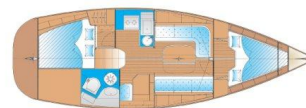

LAC CHAMPLAIN - MONOCOQUE

VINAFLO	ANNÉE	LONG.	# DE CAB	# TOILETTE	2 JRS	5 JRS	7 JRS
BAVARIA CRUISER 33	2007	33'	2	1	895 \$	1 550 \$	1 975 \$

RED GINGER	ANNÉE	LONG.	# DE CAB	# TOILETTE	2 JRS	5 JRS	7 JRS
BÉNÉTEAU OCÉANIS 351	1995	35'	3	1	850 \$	1 595 \$	1 995 \$

CENT LIEUX	ANNÉE	LONG.	# DE CAB	# TOILETTE	2 JRS	5 JRS	7 JRS
BÉNÉTEAU OCÉANIS 361	2002	36'	3	1	1 025 \$	1 795 \$	2 350 \$

MAKAI	ANNÉE	LONG.	# DE CAB	# TOILETTE	2 JRS	5 JRS	7 JRS
BÉNÉTEAU OCÉANIS 361	2002	36'	3	1	1 025 \$	1 795 \$	2 350 \$

LUCKY LADY	ANNÉE	LONG.	# DE CAB	# TOILETTE	2 JRS	5 JRS	7 JRS
JEANNEAU SUN ODYSSEY 40	1999	40'	3	2	1 175 \$	2 075 \$	2 675 \$

MARSANNE	ANNÉE	LONG.	# DE CAB	# TOILETTE	2 JRS	5 JRS	7 JRS
BÉNÉTEAU OCEANIS 463	2000	46'	3	2	1 475 \$	2 275 \$	3 200 \$