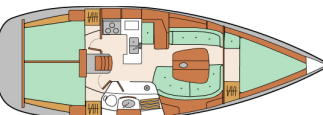

LAC CHAMPLAIN - MONOCOQUE

VINAFLO	ANNÉE	LONG.	# DE CAB	# TOILETTE	2 JRS	5 JRS	7 JRS
BAVARIA CRUISER 33	2007	33'	2	1	895 \$	1 550 \$	1 975 \$

RED GINGER	ANNÉE	LONG.	# DE CAB	# TOILETTE	2 JRS	5 JRS	7 JRS
BÉNÉTEAU OCÉANIS 351	1995	35'	3	1	850 \$	1 595 \$	1 995 \$

CENT LIEUX	ANNÉE	LONG.	# DE CAB	# TOILETTE	2 JRS	5 JRS	7 JRS
BÉNÉTEAU OCÉANIS 361	2002	36'	3	1	1 025 \$	1 795 \$	2 350 \$

MAKAI	ANNÉE	LONG.	# DE CAB	# TOILETTE	2 JRS	5 JRS	7 JRS
BÉNÉTEAU OCÉANIS 361	2002	36'	3	1	1 025 \$	1 795 \$	2 350 \$

LUCKY LADY	ANNÉE	LONG.	# DE CAB	# TOILETTE	2 JRS	5 JRS	7 JRS
JEANNEAU SUN ODYSSEY 40	1999	40'	3	2	1 175 \$	2 075 \$	2 675 \$

MARSANNE	ANNÉE	LONG.	# DE CAB	# TOILETTE	2 JRS	5 JRS	7 JRS
BÉNÉTEAU OCEANIS 463	2000	46'	3	2	1 475 \$	2 275 \$	3 200 \$