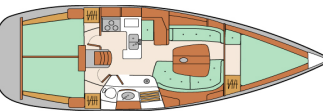

LAC CHAMPLAIN - MONOCOQUE

VINAFLO	ANNÉE	LONG.	# DE CAB	# TOILETTE	2 JRS	5 JRS	7 JRS
BAVARIA CRUISER 33	2007	33'	2	1	895 \$	1 550 \$	1 975 \$

RED GINGER	ANNÉE	LONG.	# DE CAB	# TOILETTE	2 JRS	5 JRS	7 JRS
BÉNÉTEAU OCÉANIS 351	1995	35'	3	1	850 \$	1 595 \$	1 995 \$

CENT LIEUX	ANNÉE	LONG.	# DE CAB	# TOILETTE	2 JRS	5 JRS	7 JRS
BÉNÉTEAU OCÉANIS 361	2002	36'	3	1	1 025 \$	1 795 \$	2 350 \$

MAKAI	ANNÉE	LONG.	# DE CAB	# TOILETTE	2 JRS	5 JRS	7 JRS
BÉNÉTEAU OCÉANIS 361	2002	36'	3	1	1 025 \$	1 795 \$	2 350 \$

LUCKY LADY	ANNÉE	LONG.	# DE CAB	# TOILETTE	2 JRS	5 JRS	7 JRS
JEANNEAU SUN ODYSSEY 40	1999	40'	3	2	1 175 \$	2 075 \$	2 675 \$

MARSANNE	ANNÉE	LONG.	# DE CAB	# TOILETTE	2 JRS	5 JRS	7 JRS
BÉNÉTEAU OCEANIS 463	2000	46'	3	2	1 475 \$	2 275 \$	3 200 \$